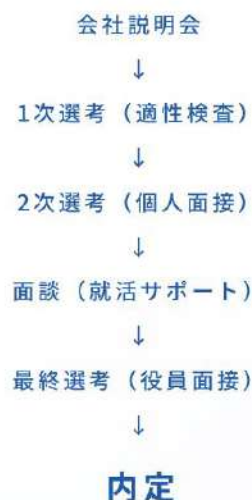

- WEB 総合職
- 毎週火曜日開催 16:00~17:30
 - 毎週金曜日開催 16:00~17:30
 - 毎週土曜日開催 14:00~15:30

- 録画版 お好きな時間に視聴いただけます。
何度でも視聴でき、気になったところを
巻き戻したりできる点もメリットです。

[選考フロー]

お問い合わせ

株式会社コメリ 人事教育部 採用グループ

TEL: 0120-375-578 e-mail: jinji@komeri.bit.or.jp