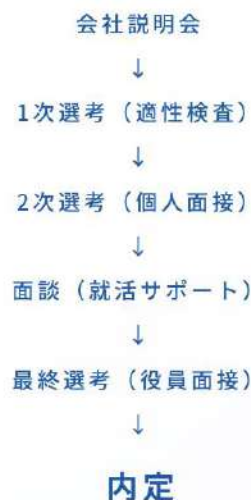

[選考フロー]

お問い合わせ

株式会社コメリ 人事教育部 採用グループ
TEL : 0120-375-578 e-mail : jinji@komeri.bit.or.jp

＼お申し込みはLINEから！／

関東②